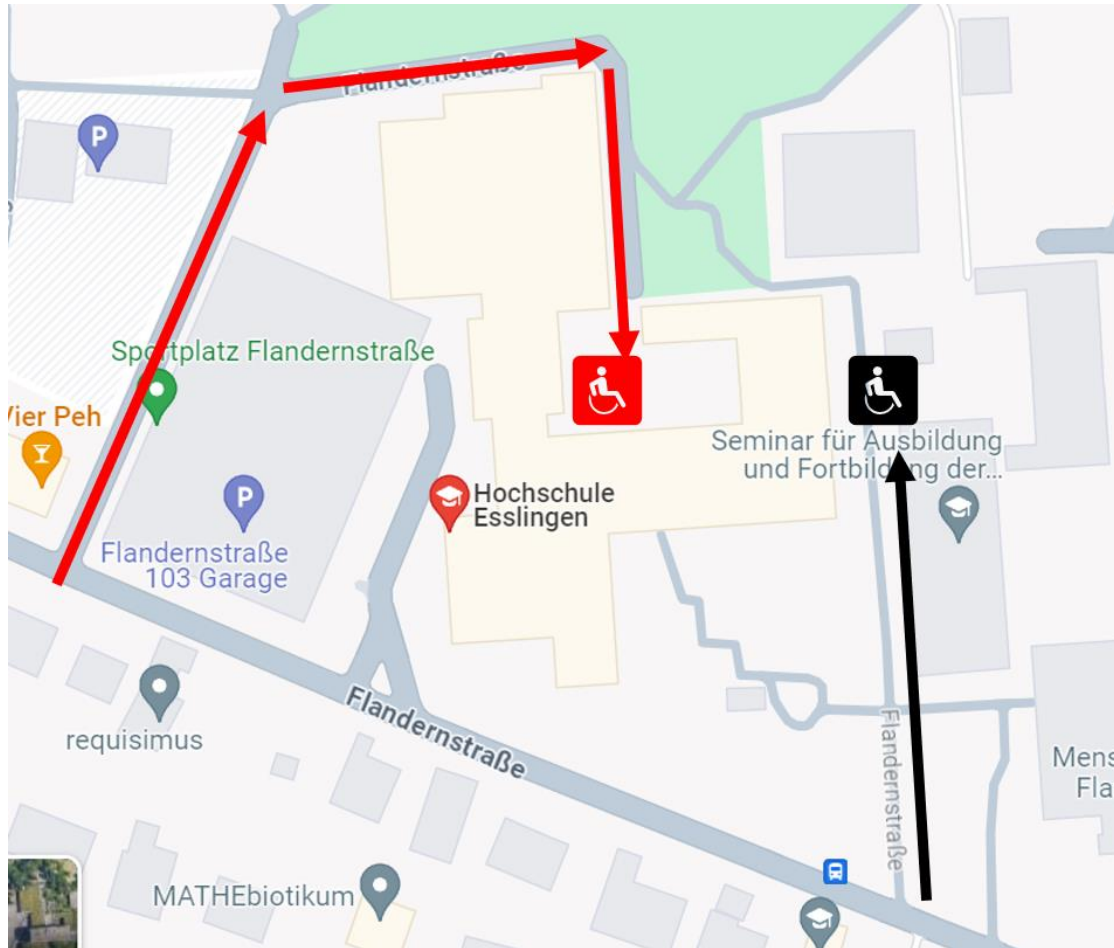

Ihr Weg zum Fachtag

Übersicht:

Parkhaus (gelb) und barrierefreier Eingang in die Hochschule (rote Markierungen)

Mit dem Auto:

Einfahrt ins Parkhaus (rot markiert). Im Parkhaus gibt es auch zwei Parkplätze für Menschen mit Behinderung.

Auf der linken Seite des Hochschulgebäudes 1 (rote Markierung auf der Übersicht) befindet sich ein **barrierefreier Eingang**.

Mögliche Parkplätze für Menschen mit Behinderung:

Es gibt zwei Orte, um barrierefrei zu parken (rot und schwarz markierte Anfahrt).

Anfahrt Parkplätze für Menschen mit Behinderung 1 (rot)

Auch an dieser Seite der Hochschule gibt es einen barrierefreien Eingang (rot markiert).

Anfahrt Parkplätze für Menschen mit Behinderung 2 (schwarz).

Sollten Sie auf diesem Parkplatz parken, folgen Sie bitte dem gelben Pfeil, um zum hinteren barrierefreien Eingang zu gelangen.

Anfahrt mit dem Bus:

Die Hochschule erreichen Sie mit der Buslinie 105 (Richtung Esslingen (N) Am Schönen Rain).